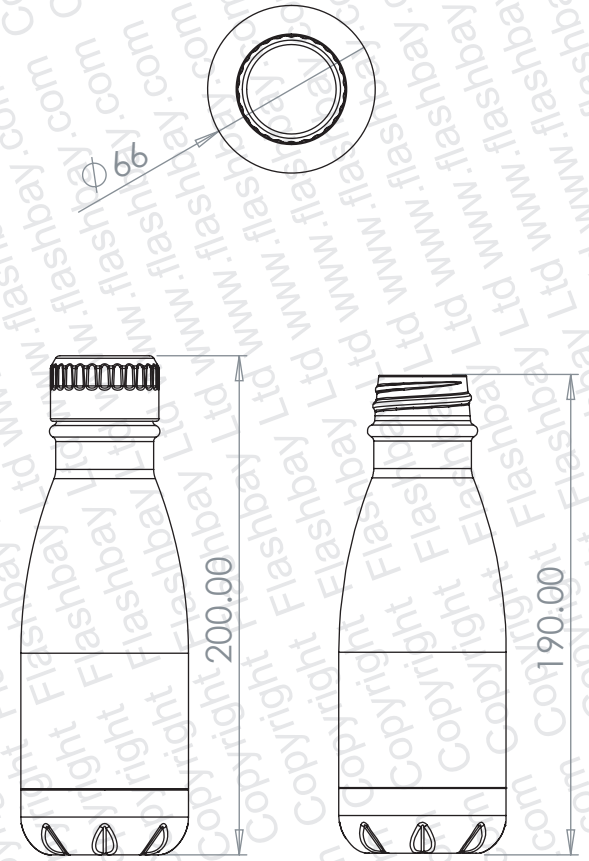

750ml / 25oz

500ml / 17oz

260ml / 9oz

PRODUCT
Nova

CODE
NV

DIMENSIONS
mm

SCALE
1:3